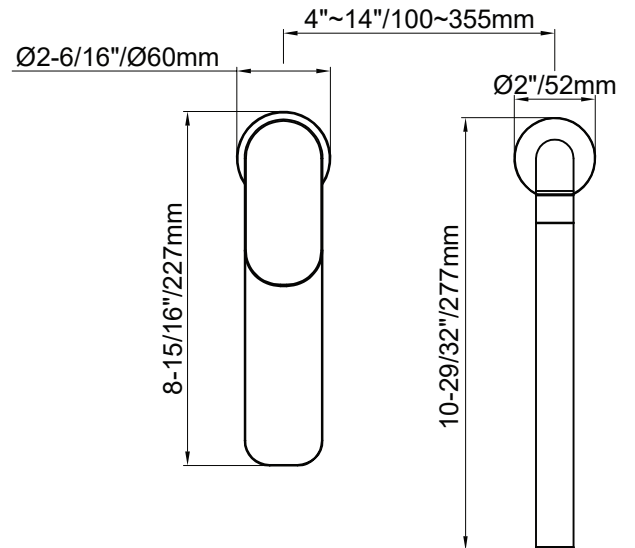

Fonctions :

- Robinet de bain 2 pièces sans diverteur externe

Dimensions :

- Hauteur du robinet: 7-9/32"

**Material:**

- Solid brass construction
- Chrome finish

Specifications:

- Single-hole installation for faucet
- Hand shower with anti-scale nozzle
- Ceramic cartridge
- Connection with 1/2" pipes
- Single handle for easy control
- Hand shower: 2.5 gpm max, 60psi
- Bath spout: 2.9 gpm max, 60psi
- Corrosion-resistant

Fonctions :

- 2-piece bath faucet without external diverter

Dimensions:

- Faucet height: 7-9/32"

Garanties et certifications:

Le modèle sélectionné satisfait ou dépasse les exigences suivantes:
certification CSA (B125.1-18) et CUPC (ASME A112.18.1).
Cartouche garantie à vie. Fini garanti 15 ans.

Agua

Dessin technique
Technical drawing

Finis disponible / Available finishes
Chrome: SANTINA
Noir mat / Matte black: SANTINA-BK

Manuel d'installation
Installation manual

* Ces dimensions de fixations sont en pouce ou en millimètres et peuvent varier de $\pm 1/4\text{''}$ (6 mm). Le dessin n'est pas à l'échelle. Ces dimensions peuvent être changées à la discrétion du fabricant. Aucune responsabilité n'est assumée.

* All dimensions are in inches or millimetres and may vary from $\pm 1/4\text{''}$ (6 mm). Illustrations are not drawn to scale. Dimensions may vary. These dimensions may be changed at the discretion of the manufacturer. No responsibility is assumed.