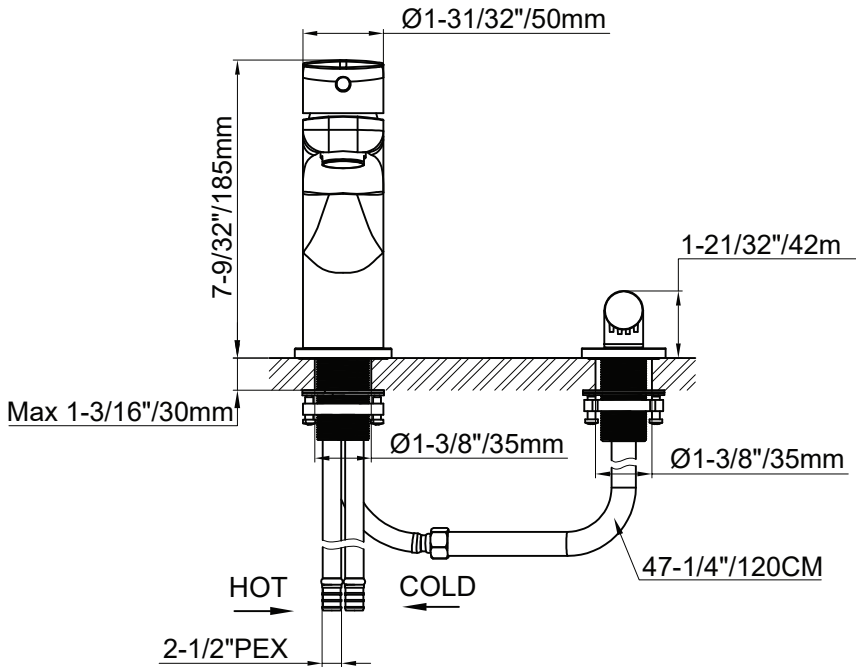

Fonctions :

- Robinet de bain 2 pièces sans diverteur externe

Dimensions :

- Hauteur du robinet: 7-9/32"

**Material:**

- Solid brass construction
- Chrome finish

Specifications:

- Single-hole installation for faucet
- Hand shower with anti-scale nozzle
- Ceramic cartridge
- Connection with 1/2" pipes
- Single handle for easy control
- Hand shower: 2.5 gpm max, 60psi
- Bath spout: 2.9 gpm max, 60psi
- Corrosion-resistant

Fonctions :

- 2-piece bath faucet without external diverter

Dimensions:

- Faucet height: 7-9/32"

Garanties et certifications:

Le modèle sélectionné satisfait ou dépasse les exigences suivantes:
certification CSA (B125.1-18) et CUPC (ASME A112.18.1).
Cartouche garantie à vie. Fini garanti 15 ans.

Agua

Dessin technique
Technical drawing

Finis disponible / Available finishes
Chrome: SANTINA
Noir mat / Matte black: SANTINA-BK

Manuel d'installation
Installation manual

* Ces dimensions de fixations sont en pouce ou en millimètres et peuvent varier de $\pm 1/4\text{''}$ (6 mm). Le dessin n'est pas à l'échelle. Ces dimensions peuvent être changées à la discrétion du fabricant. Aucune responsabilité n'est assumée.

* All dimensions are in inches or millimetres and may vary from $\pm 1/4\text{''}$ (6 mm). Illustrations are not drawn to scale. Dimensions may vary. These dimensions may be changed at the discretion of the manufacturer. No responsibility is assumed.