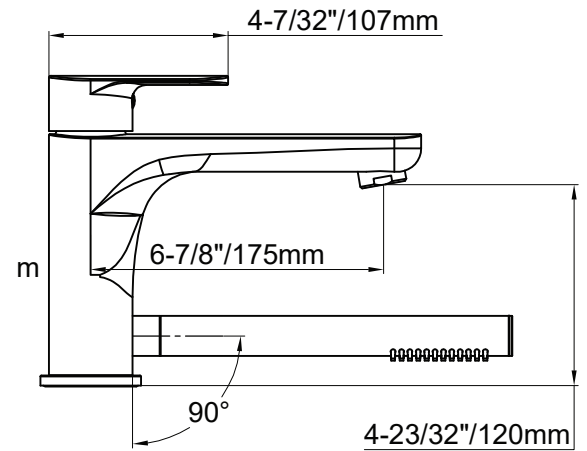

Fonctions :

- Robinet de bain 2 pièces sans diverteur externe

Dimensions :

- Hauteur du robinet: 7-9/32"

**Material:**

- Solid brass construction
- Chrome finish

Specifications:

- Single-hole installation for faucet
- Hand shower with anti-scale nozzle
- Ceramic cartridge
- Connection with 1/2" pipes
- Single handle for easy control
- Hand shower: 2.5 gpm max, 60psi
- Bath spout: 2.9 gpm max, 60psi
- Corrosion-resistant

Fonctions :

- 2-piece bath faucet without external diverter

Dimensions:

- Faucet height: 7-9/32"

Garanties et certifications:

Le modèle sélectionné satisfait ou dépasse les exigences suivantes:
certification CSA (B125.1-18) et CUPC (ASME A112.18.1).
Cartouche garantie à vie. Fini garanti 15 ans.

Agua

Dessin technique
Technical drawing

Finis disponible / Available finishes
Chrome: SANTINA
Noir mat / Matte black: SANTINA-BK

Manuel d'installation
Installation manual

* Ces dimensions de fixations sont en pouce ou en millimètres et peuvent varier de $\pm 1/4\text{''}$ (6 mm). Le dessin n'est pas à l'échelle. Ces dimensions peuvent être changées à la discrétion du fabricant. Aucune responsabilité n'est assumée.

* All dimensions are in inches or millimetres and may vary from $\pm 1/4\text{''}$ (6 mm). Illustrations are not drawn to scale. Dimensions may vary. These dimensions may be changed at the discretion of the manufacturer. No responsibility is assumed.