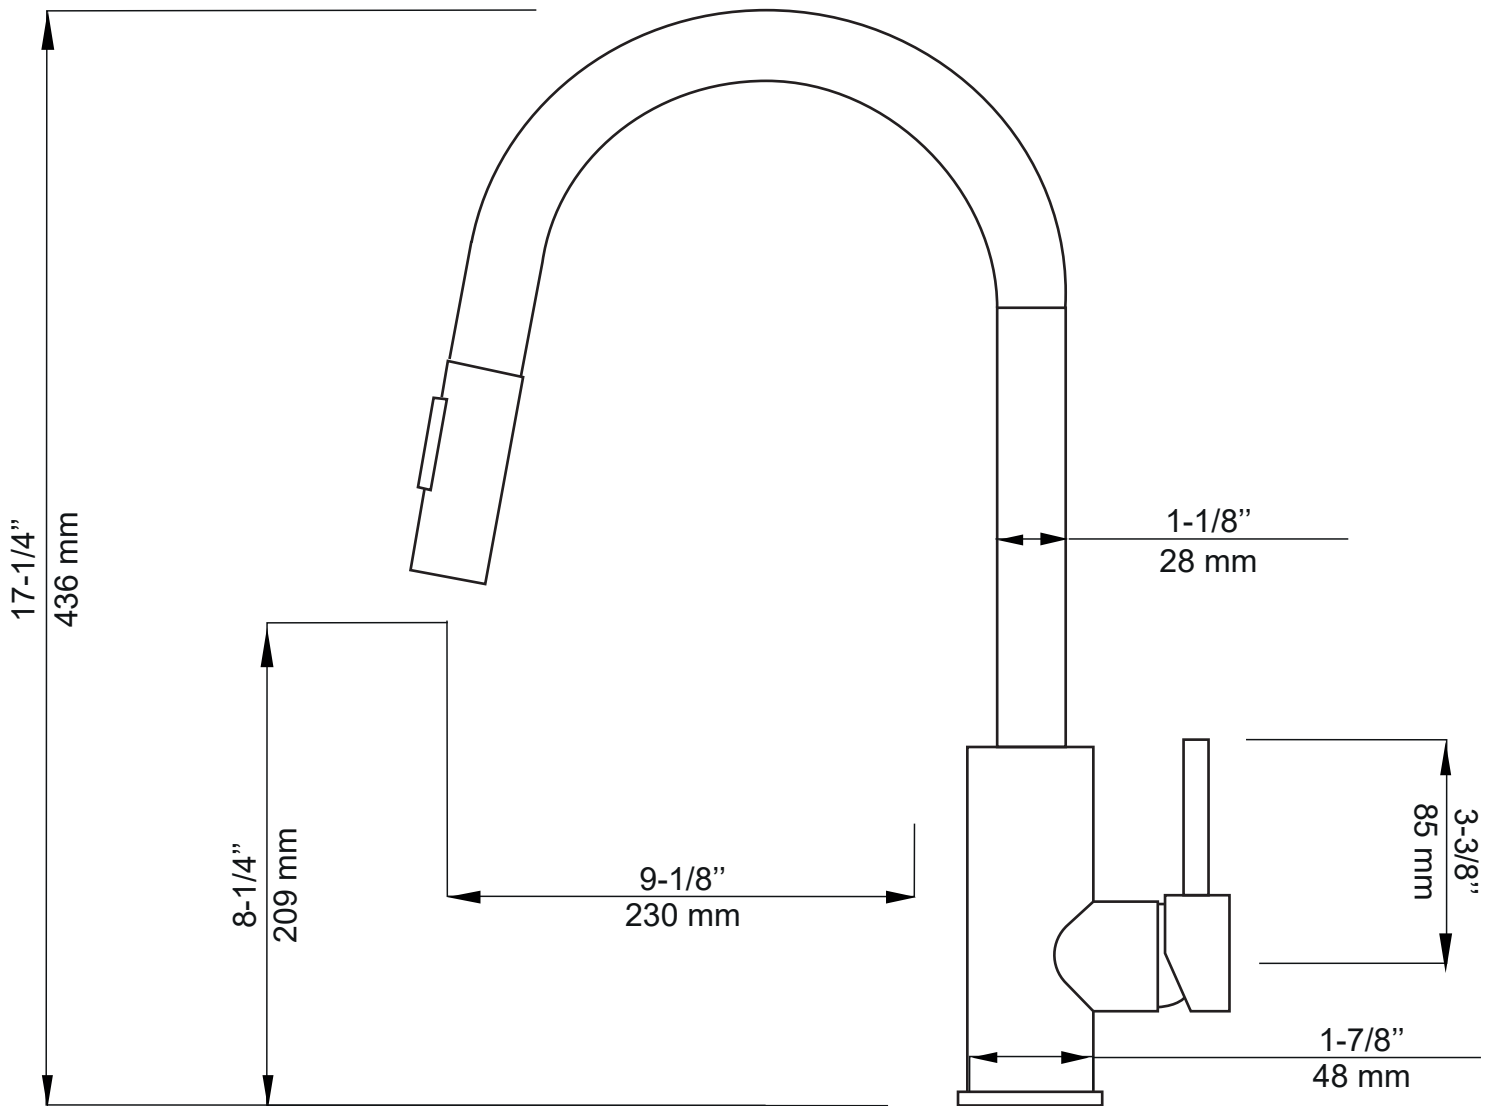

## Dimensions :

- Longueur: 9-1/8"
- Hauteur: 17-1/4"

## Specifications:

- Flexible nylon hose
- 360° removable hand shower
- Hand shower with 2 settings: regular spray and rinse spray
- Ceramic cartridge
- Single-hole installation
- Low lead content (less than 0.25%)
- Maximum flow rate: 5.7 L/min (1.5 gpm), 60 psi

## Dimensions:

- Length: 9-1/8"
- Height: 17-1/4"

\* Ces dimensions de fixations sont en pouce ou en millimètres et peuvent varier de  $\pm 1/4"$  (6 mm). Le dessin n'est pas à l'échelle. Ces dimensions peuvent être changées à la discrétion du fabricant. Aucune responsabilité n'est assumée.