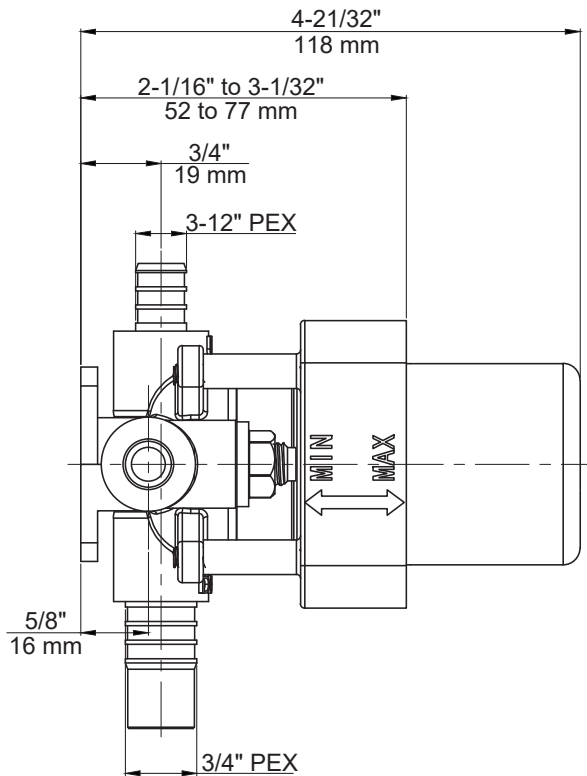

Fonctions :

- Valve de douche 1 voie

Material:

- Brass construction

Specifications:

- 2-1/16" to 3-1/32" adjustable valve
- Water test cap included
- Flow: 6.7 GPM/25.5 LPM at 60 PSI

Functions:

- 1-way shower valve

* Ces dimensions de fixations sont en pouce ou en millimètres et peuvent varier de $\pm 1/4"$ (6 mm). Le dessin n'est pas à l'échelle. Ces dimensions peuvent être changées à la discrétion du fabricant. Aucune responsabilité n'est assumée.

* All dimensions are in inches or millimeters and may vary from $\pm 1/4"$ (6 mm). Illustrations are not drawn to scale. Dimensions may be changed at the discretion of the manufacturer. No responsibility is assumed.

Specifications:

- Size: 2-3/8" x 2-3/8" x 2-5/16"
- Solid brass construction
- 1/2" connections
- Adjustable for easy installation

* Ces dimensions de fixations sont en pouce ou en millimètres et peuvent varier de $\pm 1/4''$ (6 mm). Le dessin n'est pas à l'échelle. Ces dimensions peuvent être changées à la discrétion du fabricant. Aucune responsabilité n'est assumée.