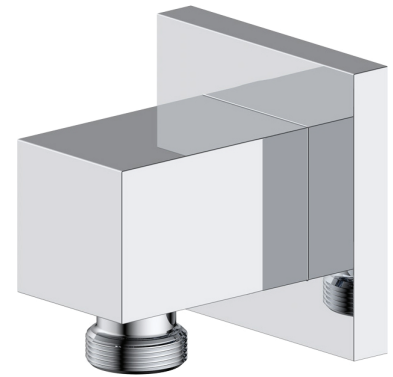

VALENS

Agua

Ensemble de douche avec douchette
à main sur rail et coude de raccordement séparé

Shower set with hand shower on rail and separate elbow connector

Composantes incluses :

- VERA : Valve de douche à pression équilibrée - sortie PEX
- VINCENT : Ensemble de finition carré
- VIONE : Coude de raccordement carré ajustable
- VITTORIO : Rail de douche vertical avec douchette à main

Specifications:

- Trim plate
- Flow control
- Adjustable temperature limiting device
- No visible screws

Functions:

- The handle controls the temperature as well as the on/off function

* Ces dimensions de fixations sont en pouce ou en millimètres et peuvent varier de $\pm 1/4"$ (6 mm). Le dessin n'est pas à l'échelle. Ces dimensions peuvent être changées à la discrétion du fabricant. Aucune responsabilité n'est assumée.

VIONE

Agua

Coude de raccordement carré ajustable
Adjustable square connector elbow

Caractéristiques :

- Taille: 2-3/8" x 2-3/8" x 2-5/16"
- Construction en laiton massif
- Raccords de 1/2"
- Ajustable pour faciliter l'installation

Specifications:

- Size: 2-3/8" x 2-3/8" x 2-5/16"
- Solid brass construction
- 1/2" connections
- Adjustable for easy installation

* Ces dimensions de fixations sont en pouce ou en millimètres et peuvent varier de $\pm 1/4''$ (6 mm). Le dessin n'est pas à l'échelle. Ces dimensions peuvent être changées à la discrétion du fabricant. Aucune responsabilité n'est assumée.