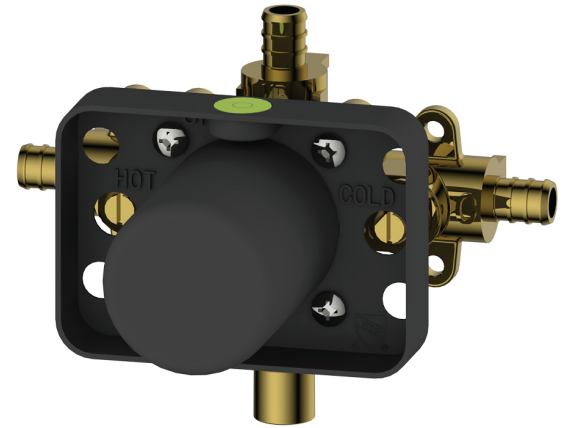

VALENS

Agua

Ensemble de douche avec douchette
à main sur rail et coude de raccordement séparé

Shower set with hand shower on rail and separate elbow connector

Composantes incluses :

- VERA : Valve de douche à pression équilibrée - sortie PEX
- VINCENT : Ensemble de finition carré
- VIONE : Coude de raccordement carré ajustable
- VITTORIO : Rail de douche vertical avec douchette à main

Agua

Valve de douche à pression équilibrée - sortie PEX
Pressure balanced valve rough-in - PEX outlet

Matériaux :

- Laiton solide

Caractéristiques :

- Valve ajustable de 2-1/16" à 3-1/32"
- Capuchon pour test
- Débit: 6,7 GPM/25,5 LPM à 60 PSI

Fonctions :

- Valve de douche 1 voie

Material:

- Brass construction

Specifications:

- 2-1/16" to 3-1/32" adjustable valve
- Water test cap included
- Flow: 6.7 GPM/25.5 LPM at 60 PSI

Functions:

- 1-way shower valve

VIONE

Agua

Coude de raccordement carré ajustable
Adjustable square connector elbow

Caractéristiques :

- Taille: 2-3/8" x 2-3/8" x 2-5/16"
- Construction en laiton massif
- Raccords de 1/2"
- Ajustable pour faciliter l'installation