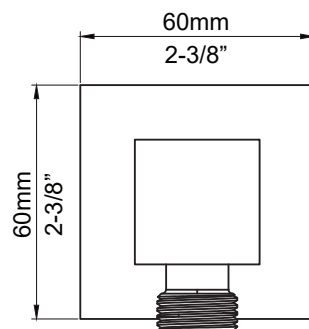

* All dimensions are in inches or millimeters and may vary from $\pm 1/4"$ (6 mm). Illustrations are not drawn to scale. Dimensions may vary. These dimensions may be changed at the discretion of the manufacturer. No responsibility is assumed.

VIONE

Agua

Coude de raccordement carré ajustable
Adjustable square connector elbow

Caractéristiques :

- Taille: 2-3/8" x 2-3/8" x 2-5/16"
- Construction en laiton massif
- Raccords de 1/2"
- Ajustable pour faciliter l'installation

Specifications:

- Size: 2-3/8" x 2-3/8" x 2-5/16"
- Solid brass construction
- 1/2" connections
- Adjustable for easy installation

* Ces dimensions de fixations sont en pouce ou en millimètres et peuvent varier de $\pm 1/4''$ (6 mm). Le dessin n'est pas à l'échelle. Ces dimensions peuvent être changées à la discrétion du fabricant. Aucune responsabilité n'est assumée.

* All dimensions are in inches or millimetres and may vary from $\pm 1/4''$ (6 mm). Illustrations are not drawn to scale. Dimensions may vary. These dimensions may be changed at the discretion of the manufacturer. No responsibility is assumed.