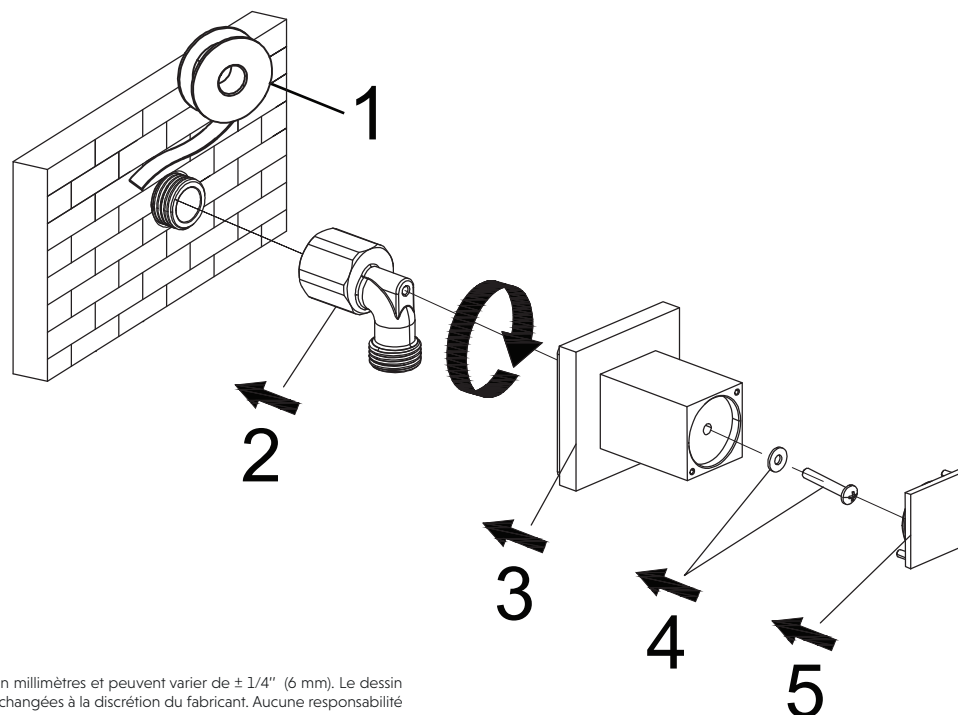

Specifications:

- Trim plate
- Flow control
- Adjustable temperature limiting device
- No visible screws

Functions:

- The handle controls the temperature as well as the on/off function

* Ces dimensions de fixations sont en pouce ou en millimètres et peuvent varier de $\pm 1/4"$ (6 mm). Le dessin n'est pas à l'échelle. Ces dimensions peuvent être changées à la discrétion du fabricant. Aucune responsabilité n'est assumée.

* All dimensions are in inches or millimeters and may vary from $\pm 1/4"$ (6 mm). Illustrations are not drawn to scale. Dimensions may vary. These dimensions may be changed at the discretion of the manufacturer. No responsibility is assumed.

VIONE

Agua

Coude de raccordement carré ajustable
Adjustable square connector elbow

Caractéristiques :

- Taille: 2-3/8" x 2-3/8" x 2-5/16"
- Construction en laiton massif
- Raccords de 1/2"
- Ajustable pour faciliter l'installation

Specifications:

- Size: 2-3/8" x 2-3/8" x 2-5/16"
- Solid brass construction
- 1/2" connections
- Adjustable for easy installation

* Ces dimensions de fixations sont en pouce ou en millimètres et peuvent varier de $\pm 1/4''$ (6 mm). Le dessin n'est pas à l'échelle. Ces dimensions peuvent être changées à la discrétion du fabricant. Aucune responsabilité n'est assumée.