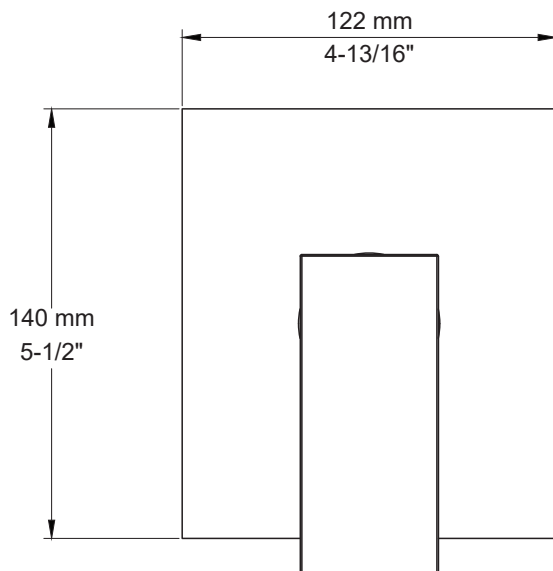

* Ces dimensions de fixations sont en pouce ou en millimètres et peuvent varier de $\pm 1/4"$ (6 mm). Le dessin n'est pas à l'échelle. Ces dimensions peuvent être changées à la discrétion du fabricant. Aucune responsabilité n'est assumée.

* All dimensions are in inches or millimeters and may vary from $\pm 1/4"$ (6 mm). Illustrations are not drawn to scale. Dimensions may be changed at the discretion of the manufacturer. No responsibility is assumed.

Specifications:

- Trim plate
- Flow control
- Adjustable temperature limiting device
- No visible screws

Functions:

- The handle controls the temperature as well as the on/off function

* Ces dimensions de fixations sont en pouce ou en millimètres et peuvent varier de $\pm 1/4"$ (6 mm). Le dessin n'est pas à l'échelle. Ces dimensions peuvent être changées à la discrétion du fabricant. Aucune responsabilité n'est assumée.

* All dimensions are in inches or millimeters and may vary from $\pm 1/4"$ (6 mm). Illustrations are not drawn to scale. Dimensions may vary. These dimensions may be changed at the discretion of the manufacturer. No responsibility is assumed.