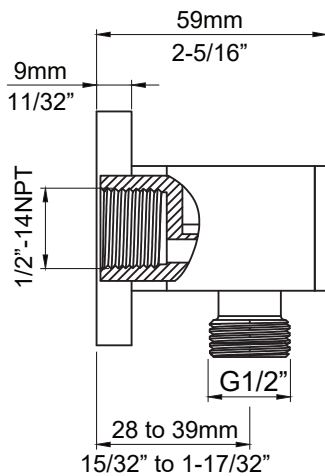

* All dimensions are in inches or millimeters and may vary from $\pm 1/4"$ (6 mm). Illustrations are not drawn to scale. Dimensions may vary. These dimensions may be changed at the discretion of the manufacturer. No responsibility is assumed.

VIONE

Agua

Coude de raccordement carré ajustable
Adjustable square connector elbow

Caractéristiques :

- Taille: 2-3/8" x 2-3/8" x 2-5/16"
- Construction en laiton massif
- Raccords de 1/2"
- Ajustable pour faciliter l'installation

Specifications:

- Size: 2-3/8" x 2-3/8" x 2-5/16"
- Solid brass construction
- 1/2" connections
- Adjustable for easy installation

* Ces dimensions de fixations sont en pouce ou en millimètres et peuvent varier de $\pm 1/4''$ (6 mm). Le dessin n'est pas à l'échelle. Ces dimensions peuvent être changées à la discrétion du fabricant. Aucune responsabilité n'est assumée.

* All dimensions are in inches or millimetres and may vary from $\pm 1/4''$ (6 mm). Illustrations are not drawn to scale. Dimensions may vary. These dimensions may be changed at the discretion of the manufacturer. No responsibility is assumed.