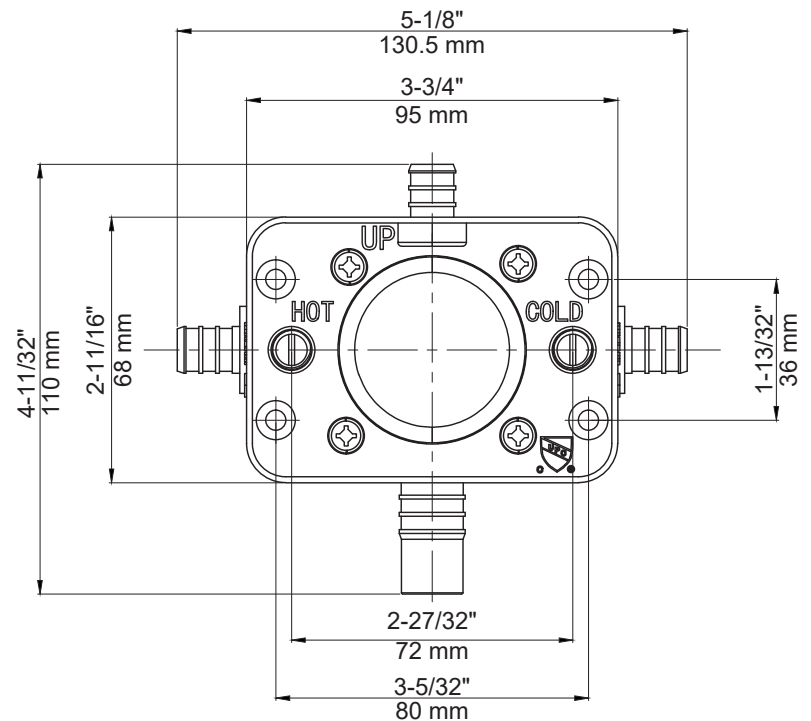

Fonctions :

- Valve de douche 1 voie

Material:

- Brass construction

Specifications:

- 2-1/16" to 3-1/32" adjustable valve
- Water test cap included
- Flow: 6.7 GPM/25.5 LPM at 60 PSI

Functions:

- 1-way shower valve

* Ces dimensions de fixations sont en pouce ou en millimètres et peuvent varier de $\pm 1/4"$ (6 mm). Le dessin n'est pas à l'échelle. Ces dimensions peuvent être changées à la discrétion du fabricant. Aucune responsabilité n'est assumée.

Specifications:

- Trim plate
- Flow control
- Adjustable temperature limiting device
- No visible screws

Functions:

- The handle controls the temperature as well as the on/off function

* Ces dimensions de fixations sont en pouce ou en millimètres et peuvent varier de $\pm 1/4"$ (6 mm). Le dessin n'est pas à l'échelle. Ces dimensions peuvent être changées à la discrétion du fabricant. Aucune responsabilité n'est assumée.

Specifications:

- Size: 2-3/8" x 2-3/8" x 2-5/16"
- Solid brass construction
- 1/2" connections
- Adjustable for easy installation

* Ces dimensions de fixations sont en pouce ou en millimètres et peuvent varier de $\pm 1/4''$ (6 mm). Le dessin n'est pas à l'échelle. Ces dimensions peuvent être changées à la discrétion du fabricant. Aucune responsabilité n'est assumée.