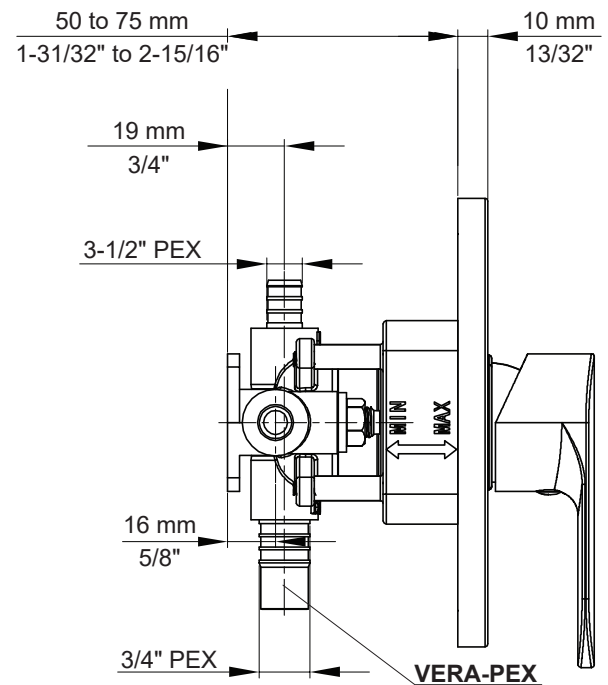

* All dimensions are in inches or millimeters and may vary from $\pm 1/4"$ (6 mm). Illustrations are not drawn to scale. Dimensions may be changed at the discretion of the manufacturer. No responsibility is assumed.

Specifications:

- Trim plate
- Flow control
- Adjustable temperature limiting device
- No visible screws

Functions:

- The handle controls the temperature as well as the on/off function

* Ces dimensions de fixations sont en pouce ou en millimètres et peuvent varier de $\pm 1/4"$ (6 mm). Le dessin n'est pas à l'échelle. Ces dimensions peuvent être changées à la discrétion du fabricant. Aucune responsabilité n'est assumée.

* All dimensions are in inches or millimeters and may vary from $\pm 1/4"$ (6 mm). Illustrations are not drawn to scale. Dimensions may vary. These dimensions may be changed at the discretion of the manufacturer. No responsibility is assumed.

Specifications:

- Size: 2-3/8" x 2-3/8" x 2-5/16"
- Solid brass construction
- 1/2" connections
- Adjustable for easy installation

* Ces dimensions de fixations sont en pouce ou en millimètres et peuvent varier de $\pm 1/4''$ (6 mm). Le dessin n'est pas à l'échelle. Ces dimensions peuvent être changées à la discrétion du fabricant. Aucune responsabilité n'est assumée.