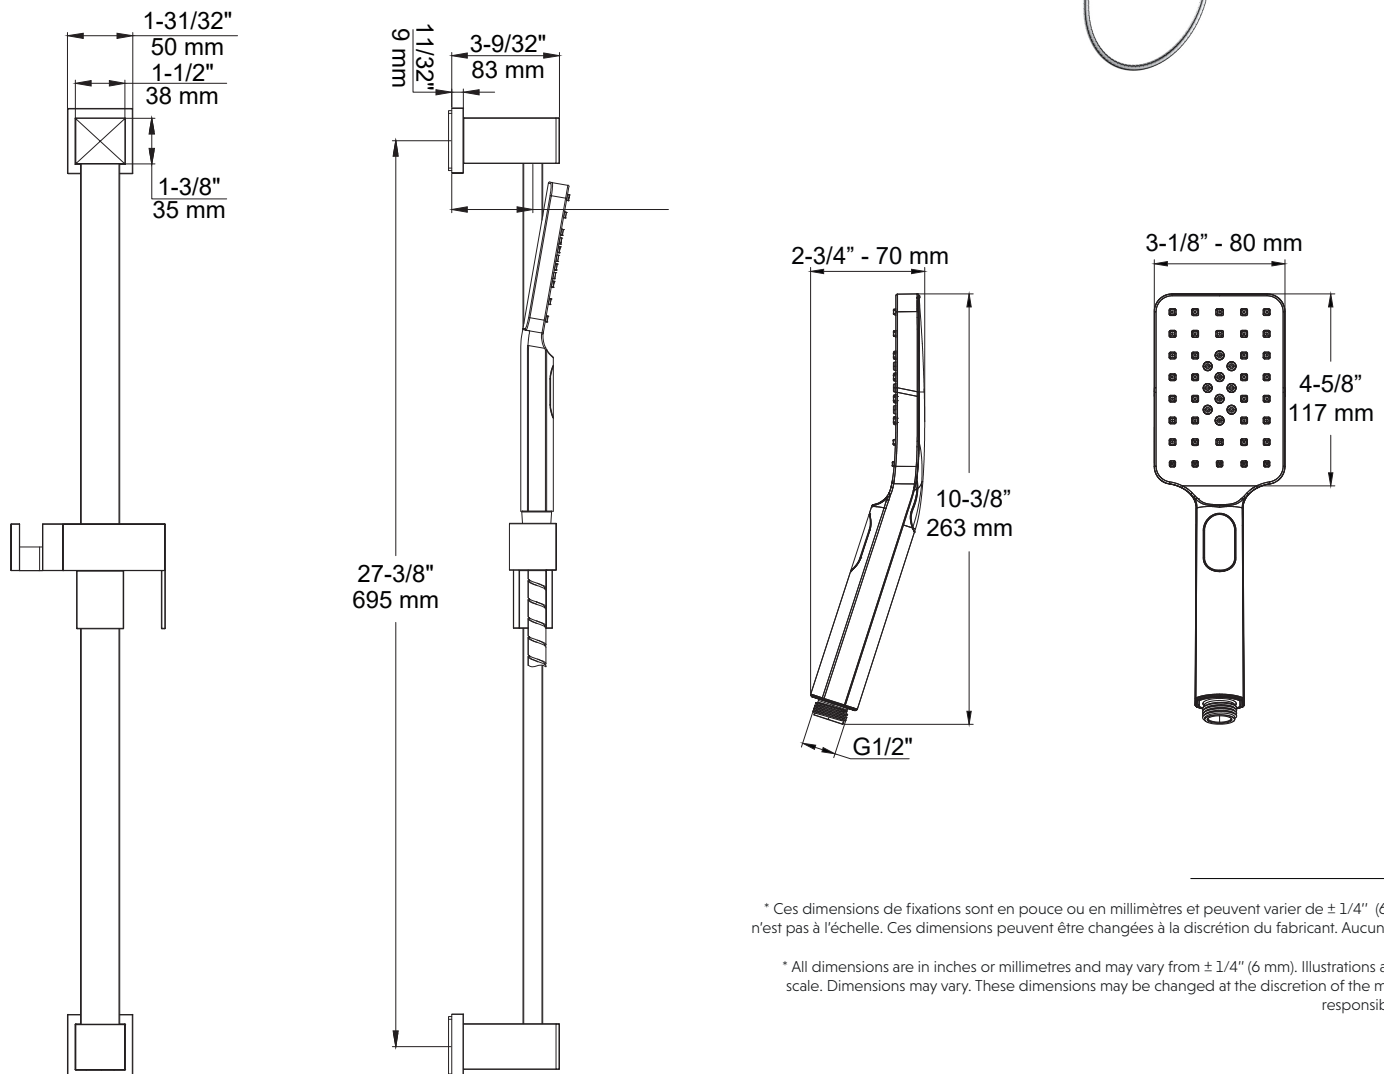

Specifications:

- Size: 2-3/8" x 2-3/8" x 2-5/16"
- Solid brass construction
- 1/2" connections
- Adjustable for easy installation

* Ces dimensions de fixations sont en pouce ou en millimètres et peuvent varier de $\pm 1/4''$ (6 mm). Le dessin n'est pas à l'échelle. Ces dimensions peuvent être changées à la discrétion du fabricant. Aucune responsabilité n'est assumée.

*Commandez le produit : VIONE

Fonctions :

- Douchette à main à 3 jets : 2 fonctions individuelles et 1 fonction partagée

Specifications:

- Rail-mounted slide with sturdy, easy-to-handle clamp
- Hose and hand shower included
- Easy to install
- Handshower: 1.75 GPM, 60 PSI
- Connector elbow (NOT INCLUDED)

*Order the product: VIONE

Functions:

- Hand shower with 3 spray modes: 2 separate functions and 1 shared function

* Ces dimensions de fixations sont en pouce ou en millimètres et peuvent varier de $\pm 1/4"$ (6 mm). Le dessin n'est pas à l'échelle. Ces dimensions peuvent être changées à la discrétion du fabricant. Aucune responsabilité n'est assumée.

* All dimensions are in inches or millimetres and may vary from $\pm 1/4"$ (6 mm). Illustrations are not drawn to scale. Dimensions may vary. These dimensions may be changed at the discretion of the manufacturer. No responsibility is assumed.